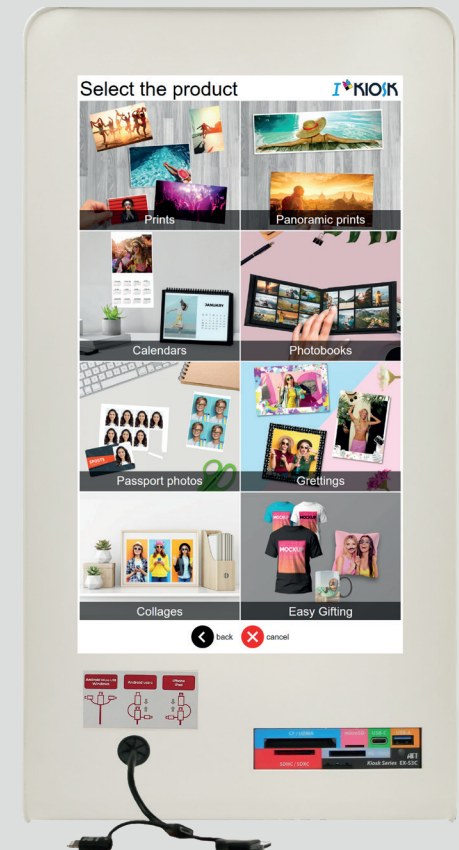

## SKS215D – El hardware perfecto para el software iKiosk

El SKS215D es un robusto kiosco de escritorio con pantalla táctil destinado a la tienda. Su estructura metálica es ideal para ese entorno. La pantalla vertical tiene la misma orientación que un smartphone, lo que facilita su uso al consumidor. El SKS215D es la solución ideal para tiendas junto con el software iKiosk.

Entre las opciones de producción se encuentran los foto regalos y numerosos formatos en una enorme gama de productos.

Fácil conexión a smartphone

Pagos en línea

Impresiones en tienda

### Características del hardware

- > Pequeño tamaño - dimensiones: 260 x 350 x 500 mm
- > Lector de tarjetas de memoria USB 3.0
- > Cable de conectividad a smartphone 3 en 1; Tipo C - Lightning - Micro USB
- > Windows 10
- > Pantalla multitáctil vertical de 15,6"
- > Peso: 11,5 kg

### PRODUCTOS DE IMPRESIÓN INSTANTÁNEA

Entre los productos de impresión instantánea se encuentran:

- fotos tradicionales de alta calidad
- tarjetas de felicitación
- collages
- calendarios
- tiras de fotos / marcapáginas