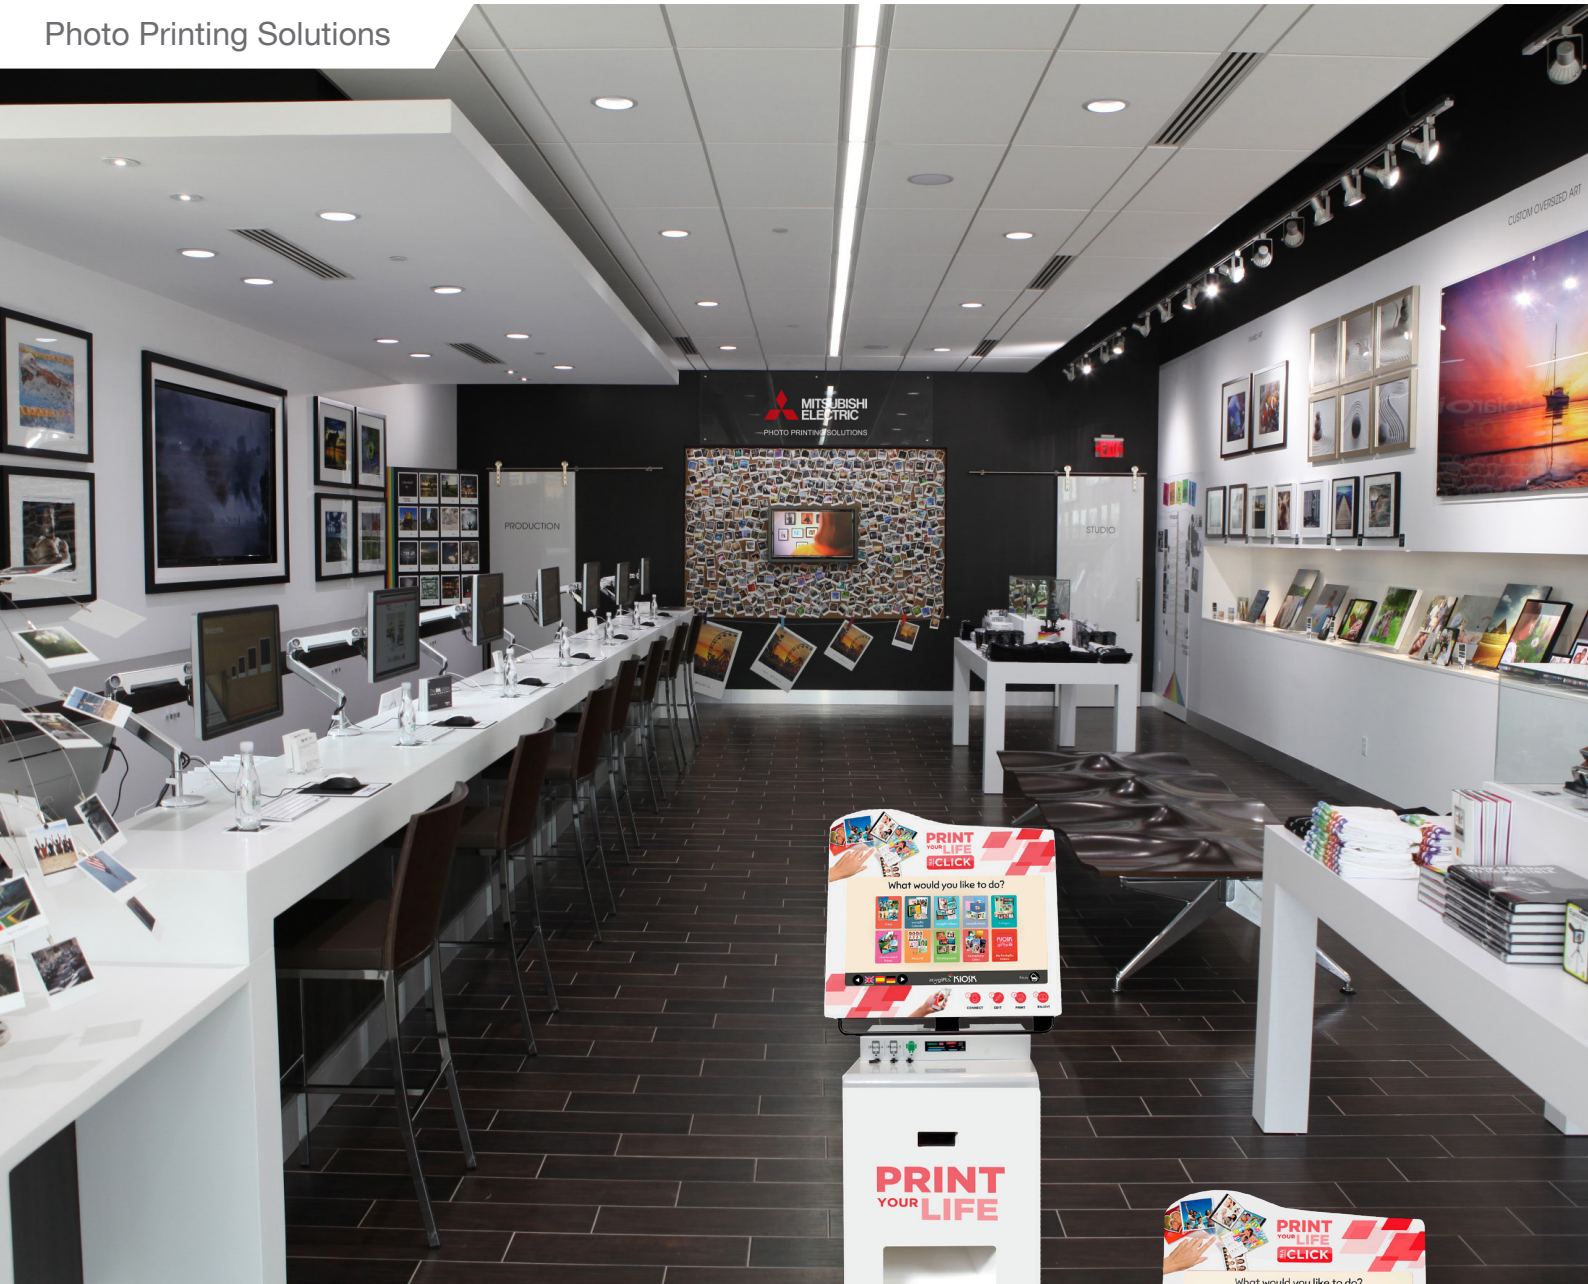

Photo Printing Solutions

KioskGifts

Kiosco modular y escalable

El kiosco totalmente escalable

Los productos más completos y flexibles para configurar un kiosco de fotografías escalable.

Disponibles en dos versiones distintas, Flex y Counter, para ofrecer una gama de productos que se adapta fácilmente a las necesidades de su tienda.

Cuenta con cómodas pantallas de 20" o de 23" y se basa en dos soluciones diferentes:

Los ordenadores todo en uno (AIO) o SFF le permiten organizar su negocio a su gusto.

El pedestal capaz de albergar hasta 3 impresoras supone una solución muy potente y adaptable para su negocio fotográfico. Listo para crecer con usted.